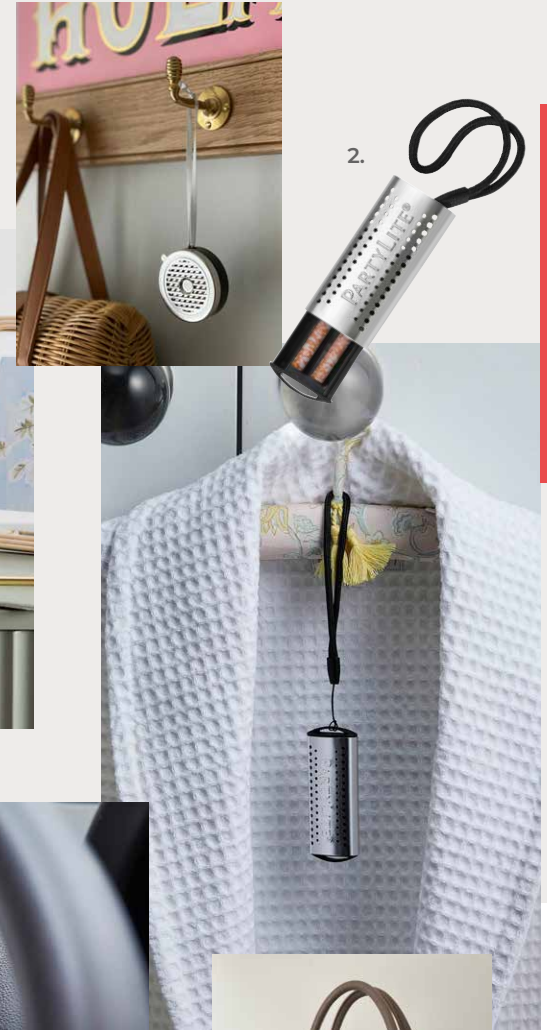

SOFORTIGER DUFT 24/7

LANG ANHALTENDER DUFT
OHNE FLAMME

Hergestellt aus Papier aus nachhaltiger Forstwirtschaft

Recyclbar

Biologisch abbaubar

Keine Flüssigkeit, kein Verschütten

Sofortiger Duft

Duft für unterwegs

SMARTSCENTS BIS ZU 30 TAGE DUFT

Tamboti Woods FS1020E	Marshmallow Vanilla FS900E
Iced Snowberries™ FS123E	Sun-Kissed Linen FS927E
Mulberry FS29E	
Fig Fatale FS821E	Je Packung 5 St. 27,95 €

AROMAPURE™ BIS ZU 45 TAGE DUFT

Tamboti Woods FP1020E	Mulberry FP29E
Iced Snowberries™ FP123E	Fig Fatale FP821E
Cinnamon Woods FP946E	Marshmallow Vanilla FP900E
	Sun-Kissed Linen FP927E
	Je Packung 2 St. 18,75 €

FÜRS AUTO,
IM GANZEN
HAUS ODER
UNTERWEGS

1.

2.

1. Teelicht- und SmartScents Halter Abstract Waves
  P93757 25,95 €
2. GoSmart™ Mobiler Dufthalter
  P92119 14,95 €
3. AromaPure™ Car Freshener
  P93122 21,95 €

3.