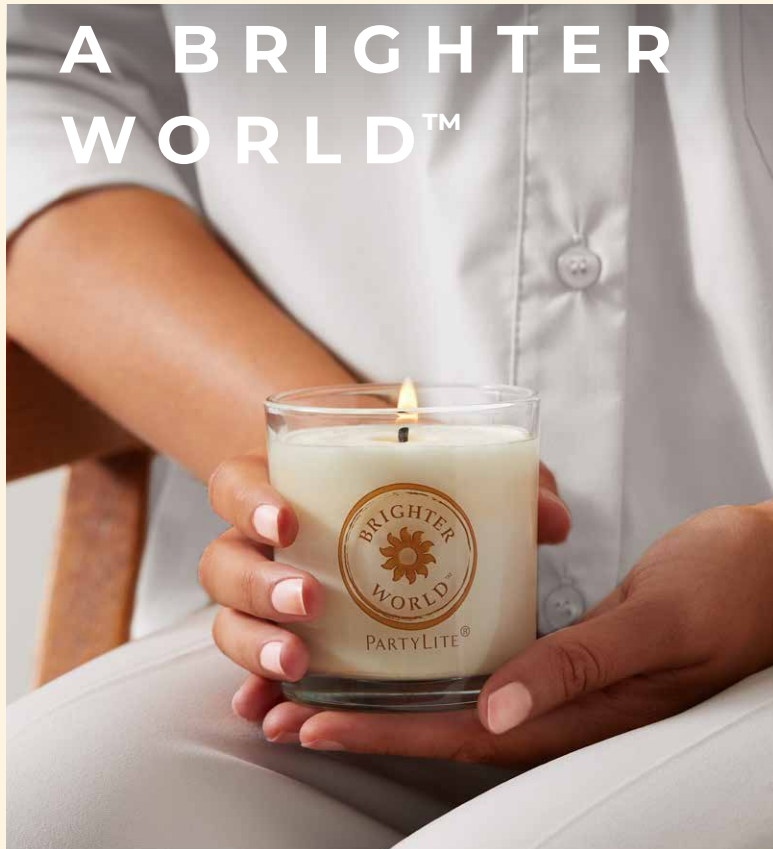

# CREATING CHANGE FOR A BRIGHTER WORLD™

Gemeinsam können wir die Welt verändern. Zusammen mit den Duftexperten von Givaudan arbeiten wir an der Entwicklung von Düften, die dem Planeten etwas zurückgeben. Mit deiner Entscheidung für Düfte aus der Reihe Brighter World™ trägst du dazu bei, Menschen den Zugang zu Bildung zu ermöglichen und die Umwelt zu bewahren, in der unsere natürlichen, wertvollen Inhaltsstoffe wachsen.