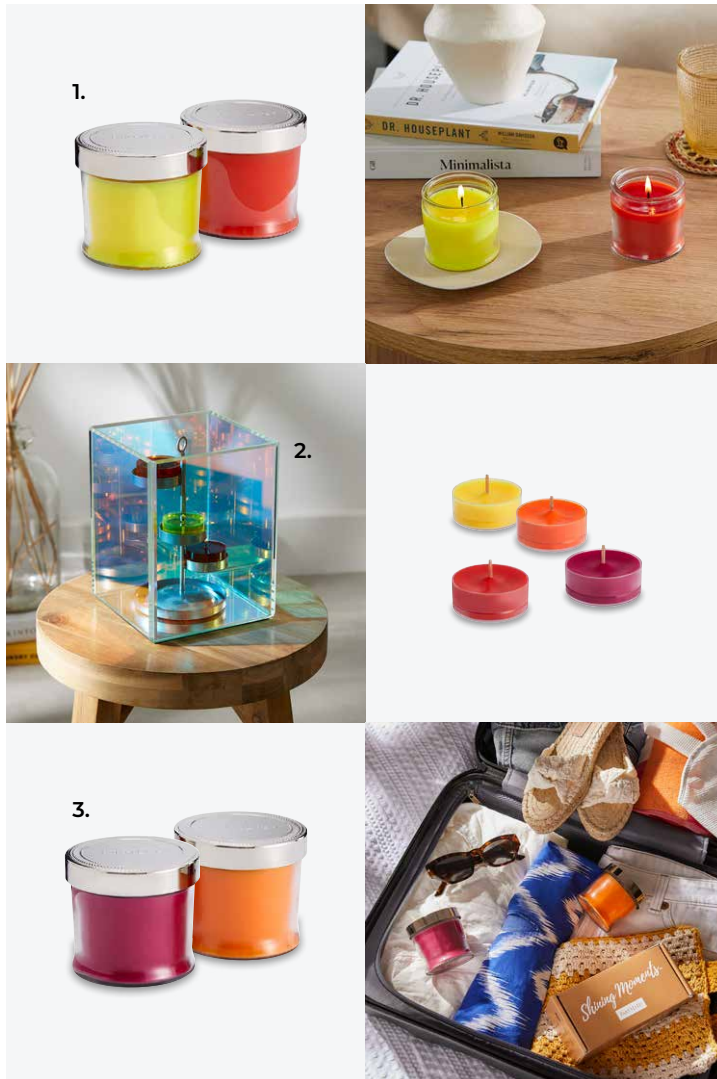

DER PASSENDE DUFT FÜR JEDEN LIFESTYLE

ZU HAUSE UND IN
DER FERNE